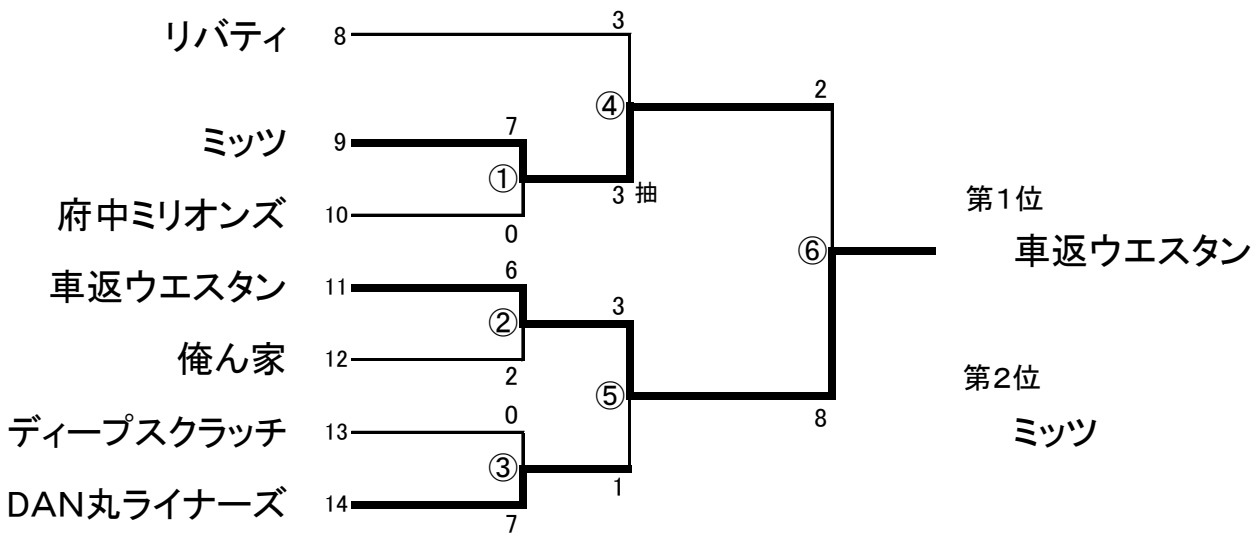

第25回市民スポレク 男女混合ソフトボール試合結果

H26-7-6

A ブロック

会場：是政一般野球場 A面

成績
 第1位 門馬工務店
 第2位 府中病院
 第3位 サムライ

B ブロック

会場：是政一般野球場 B面

成績
 第1位 車返ウエスタン
 第2位 ミッツ
 第3位 リバティ
 DAN丸ライナーズ