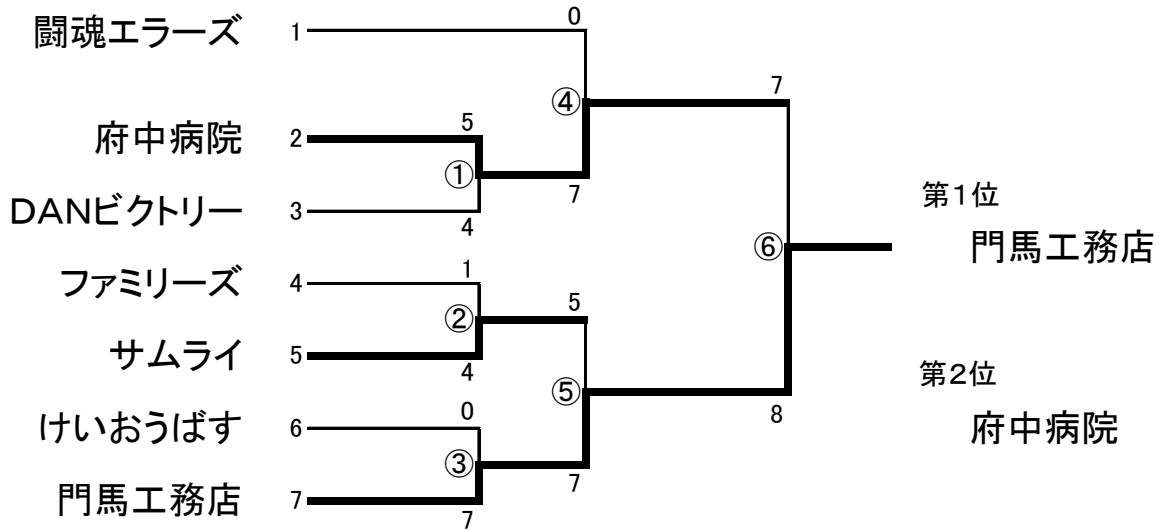

第25回市民スポレク 男女混合ソフトボール試合結果

H26-7-6

A ブロック

会場：是政一般野球場 A面

成績
 第1位 門馬工務店
 第2位 府中病院
 第3位 サムライ

B ブロック

会場：是政一般野球場 B面

成績
 第1位 車返ウエスタン
 第2位 ミッツ
 第3位 リバティ
 DAN丸ライナーズ