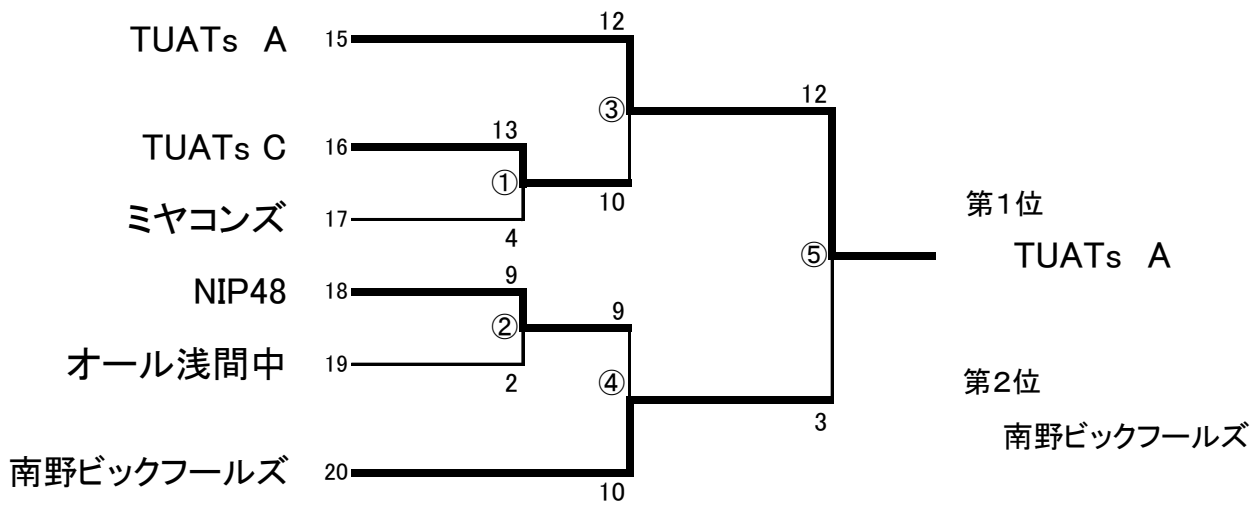

C ブロック

会場：是政ソフトボール場 A面

成績

- 第1位 TUATs A
- 第2位 南野ビックフールズ
- 第3位 TUATs C
  NIP48