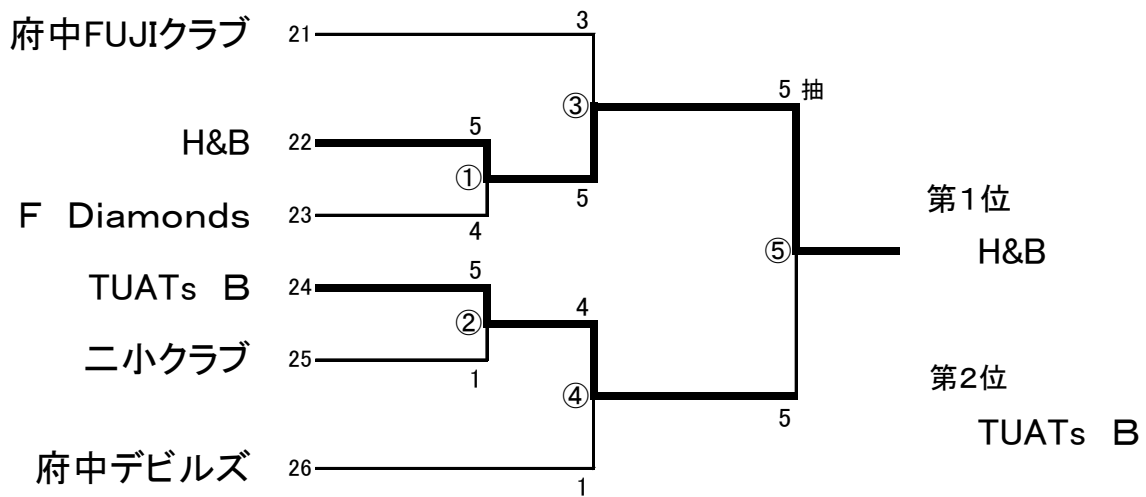

第25回市民スポレク 男女混合ソフトボール試合結果

H26-7-6

A ブロック

会場：是政一般野球場 A面

成績
 第1位 門馬工務店
 第2位 府中病院
 第3位 サムライ

B ブロック

会場：是政一般野球場 B面

成績
 第1位 車返ウエスタン
 第2位 ミッツ
 第3位 リバティ
 DAN丸ライナーズ

C ブロック

会場：是政ソフトボール場 A面

成績

- 第1位 TUATs A
- 第2位 南野ビックフールズ
- 第3位 TUATs C
NIP48

D ブロック

会場：是政ソフトボール場 B面

成績

- 第1位 H&B
- 第2位 TUATs B
- 第3位 府中FUJIクラブ
府中デビルズ