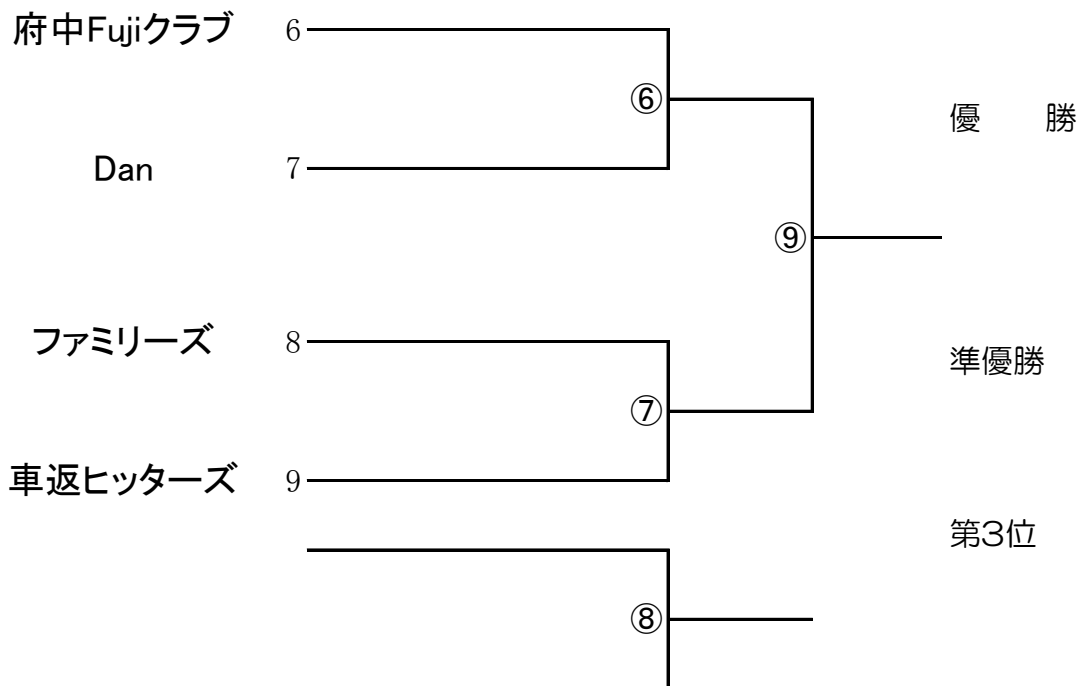

A ブロック

B ブロック

試合	時 間	A 面	B 面
1	9:00~10:00	①	⑥
2	10:10~11:10	②	⑦
3	11:20~12:20	③	⑧
4	12:30~13:30	④	⑨
5	13:40~14:40	⑤	