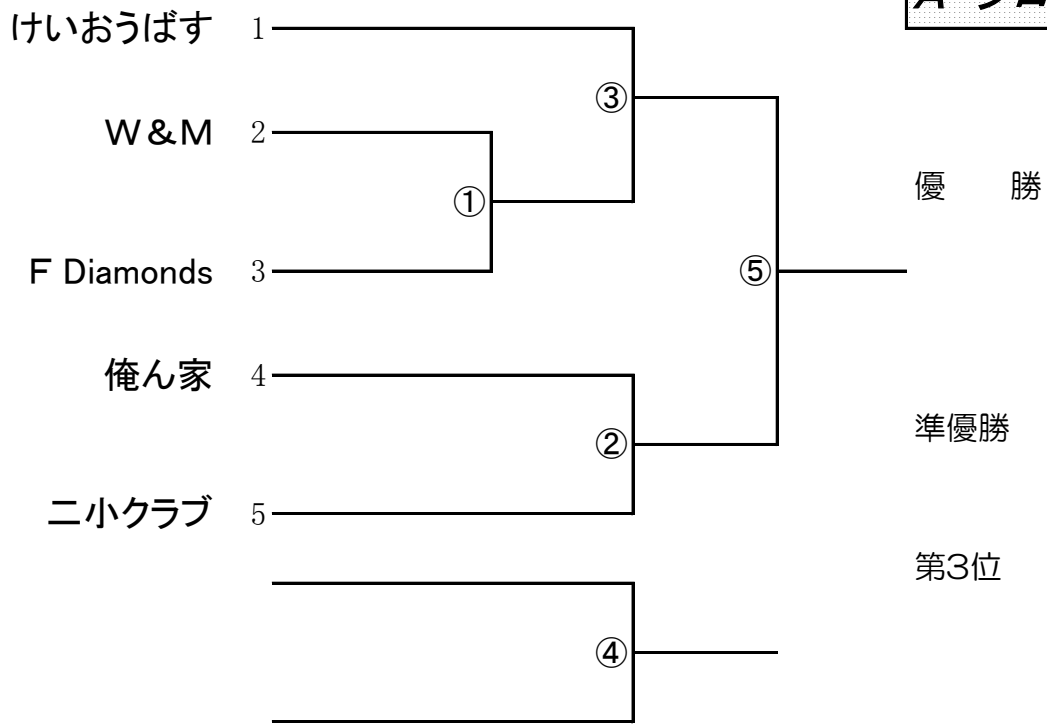

A ブロック

B ブロック

試合	時 間	A 面	B 面
1	9:00~10:00	①	⑥
2	10:10~11:10	②	⑦
3	11:20~12:20	③	⑧
4	12:30~13:30	④	⑨
5	13:40~14:40	⑤	