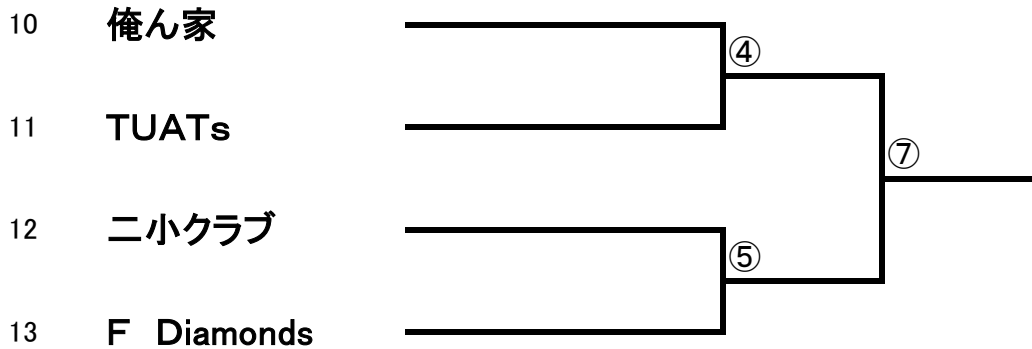

	チーム名	1	2	3	勝 敗	失点	順位
4	ミヤコンズ		④	⑥			
5	Dan	④		⑤			
6	府中ミリオンズ	⑥	⑤				

ロ 第4試合 ④ 12:30~13:30 ロ 4-5
 第5試合 ⑤ 13:40~14:40 ロ 6-5
 第6試合 ⑥ 14:50~15:50 ロ 6-4

ハ フロック

B グランド(午前)

ソフトボール場 B面

	チーム名	8	9	10	勝 敗	失点	順位
7	一小サンボーイズ		①	③			
8	車返ウエスタン	①		②			
9	ネオジャイアンツ	③	②				

ハ 第1試合 ① 9:00~10:00 ハ 7-8
 第2試合 ② 10:10~11:10 ハ 9-8
 第3試合 ③ 11:20~12:20 ハ 9-7

ニ フロック

B グランド(午後)

ソフトボール場 B面

3位決定戦

ニ	第4試合	④	12:30~13:30	ニ	10-11
	第5試合	⑤	13:40~14:40	ニ	12-13
	第6試合	⑥	14:50~15:50	ニ	④の敗者-⑤の敗者
	第7試合	⑦	15:50~16:50	ニ	④の勝者-⑤の勝者