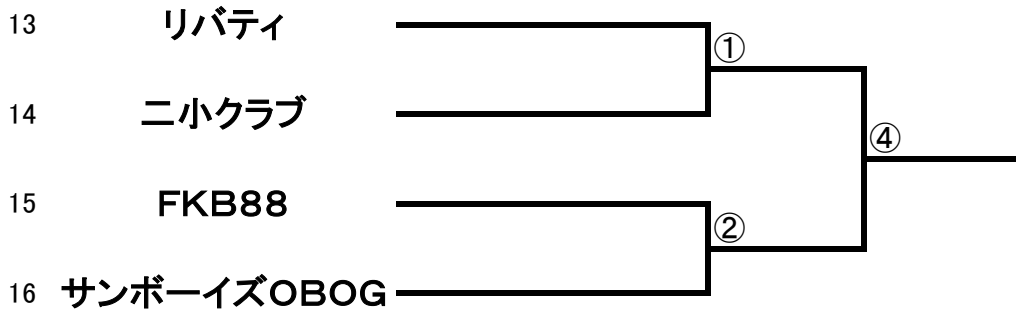

### ロ フロック A グランド(午後) 野球場 A面

	チーム名	1	2	3	勝 敗	失点	順位
4	TUAT A		④	⑥			
5	府中ジャイアンツ	④		⑤			
6	南野ビックフルズ	⑥	⑤				

ロ	第4試合	④	12:30~13:30	TUAT Aー府中ジャイアンツ
	第5試合	⑤	13:40~14:40	南野ビックフルズー府中ジャイアンツ
	第6試合	⑥	14:50~15:50	南野ビックフルズーTUAT A

### ハ フロック D グランド(午前) 野球場 D面

	チーム名	8	9	10	勝 敗	失点	順位
7	ファミリーズ		①	③			
8	府中ミリオンズ	①		②			
9	ミヤコンズ	③	②				

ハ	第1試合	①	9:00~10:00	ファミリーズー府中ミリオンズ
	第2試合	②	10:10~11:10	ミヤコンズー府中ミリオンズ

**ニ フロック D グランド(午後) 野球場 D面**

	チーム名	1	2	3	勝 敗	失点	順位
10	府中FUJIクラブ	/	④	⑥			
11	Dan		④	⑤			
12	TUAT B		⑥	⑤			

ニ	第4試合	④	12:30~13:30	府中FUJIクラブー Dan
	第5試合	⑤	13:40~14:40	TUAT Bー Dan
	第4試合	⑥	14:50~15:50	TUAT Bー府中FUJIクラブ

**ホ フロック B グランド(午前) 野球場 B面**

**3位決定戦**

ホ	第1試合	①	9:00~10:00	リバティーニ小クラブ
	第2試合	②	10:10~11:10	FKB88ーサンボーイズOBOG
	第3試合	③	11:20~12:20	ホ ①の敗者ー②の敗者
	第4試合	④	12:30~13:30	ホ ①の勝者ー②の勝者